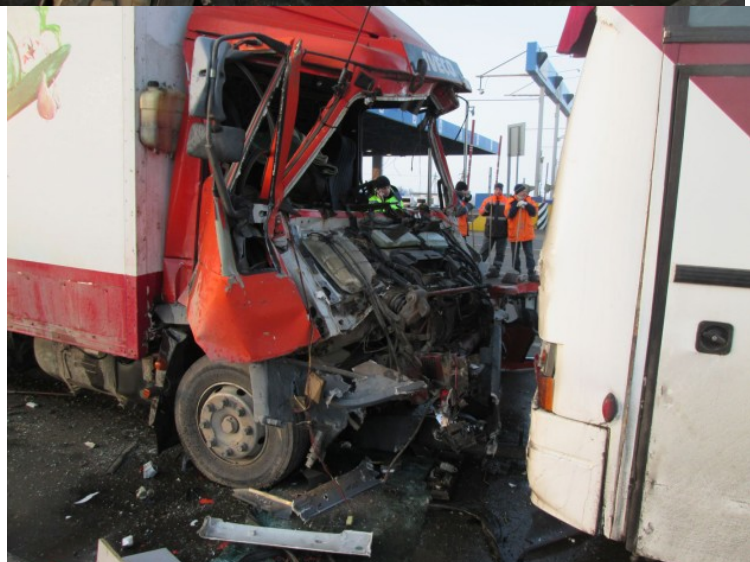

Автобус Горловка - Москва попал в аварию под Липецком

Горловский Медиа Портал
01.03.17 16:57